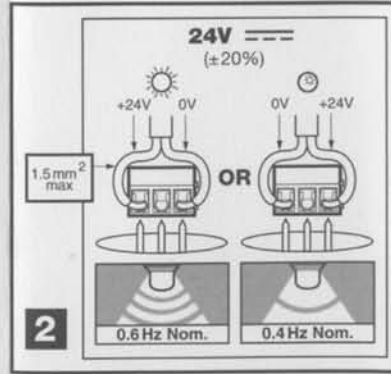

TO REMOVE

WITH LOCK ✓ NO LOCK X

SYNCHRONISED DC BEACON
FEUX SYNCHRONISÉ CC
SYNCHRONISIERTES GLEICHSTROM-BLICKLICHT
LÁMPARA CC SINCRONIZADA
LAMPADA CC SINCRONIZZATA

LOW PROFILE FIRE BEACON

STANDARD AC BEACONS