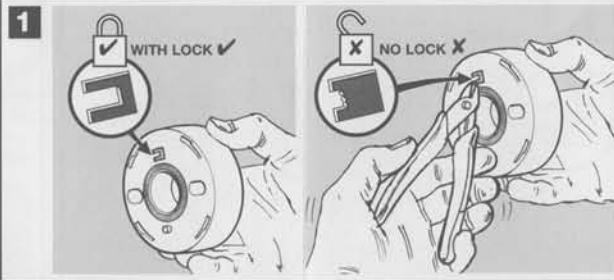

TO REMOVE

WITH LOCK ✓ NO LOCK X

SYNCHRONISED DC BEACON
FEUX SYNCHRONISÉ CC
SYNCHRONISIERTES GLEICHSTROM-BLICKLICHT
LÁMPARA CC SINCRONIZADA
LAMPADA CC SINCRONIZZATA

LOW PROFILE FIRE BEACON

STANDARD AC BEACONS